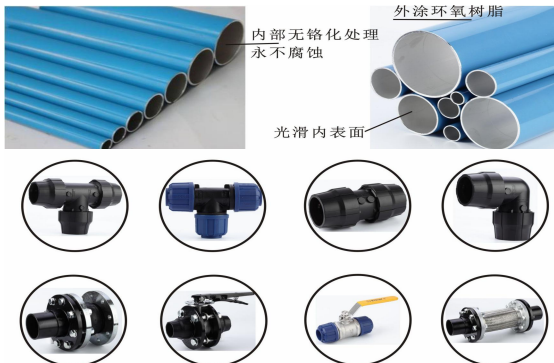

后置系统（部分）

满足大部分工矿企业压缩空气需求

冷冻、吸附干燥机

冷冻干燥机

吸附干燥机

鼓风机零耗气干燥机

压缩热零耗气干燥机

超级铝合金节能管道

压缩机管道安装总承包

压缩机管道节能评估

气体在线检测精密仪器

露点检测

残油 颗粒物 有毒气

压力 温度 流量计

压缩机数据分析软件