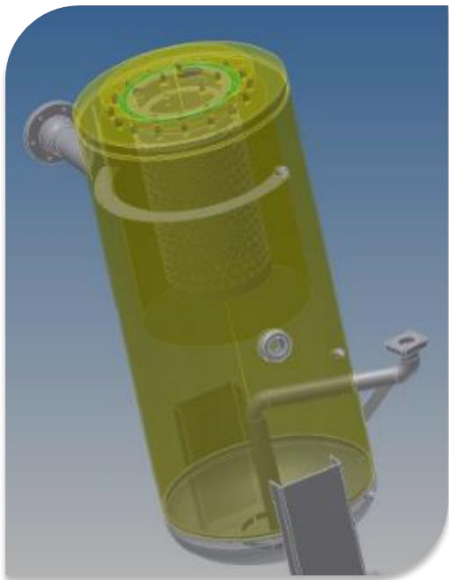

低维护费用

高可靠性

高档的外观设计

四低二高

洁净空气的保障

全新油分离器、油分芯，全新的测试方法及设备（参照ISO8573测试方法）排出的空气中的残余油分浓度维持在世界最高等级 2ppm 以下

（参照ISO8573测试方法）

独到的超静音设计