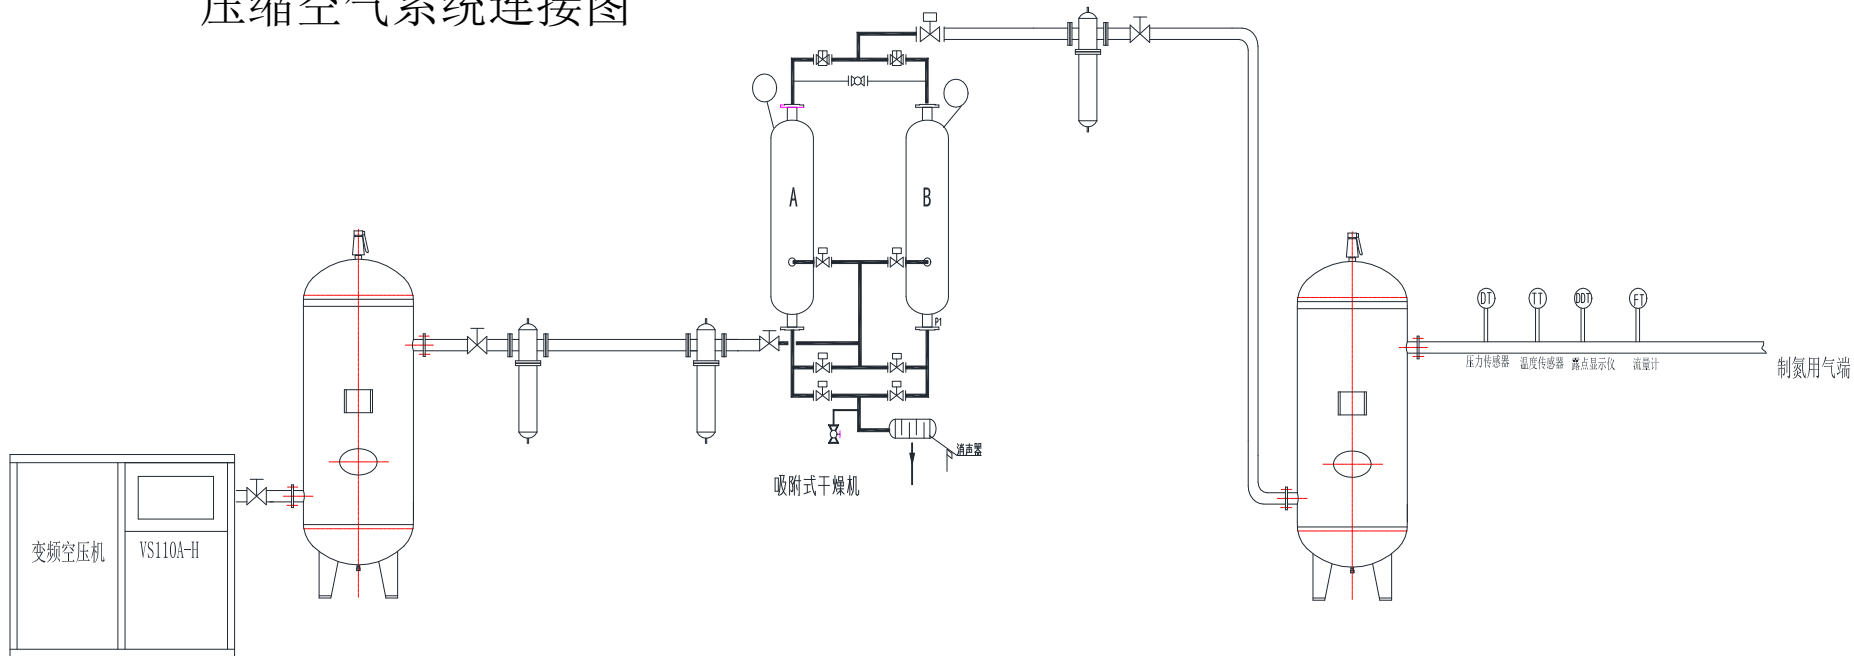

新型液晶显示屏电子监控器

(电气研究院研发、比利时CMC制造)

- 远程通讯
- 可8台交互运行功能
- 友好人机互动界面，易于操作
- 图线表示，运行记录、周期定时、日报管理、维护保养情报、运行状况等。

压缩空气设备连接图

压缩空气系统连接图

压缩空气系统连接图

· 结 束 ·

END