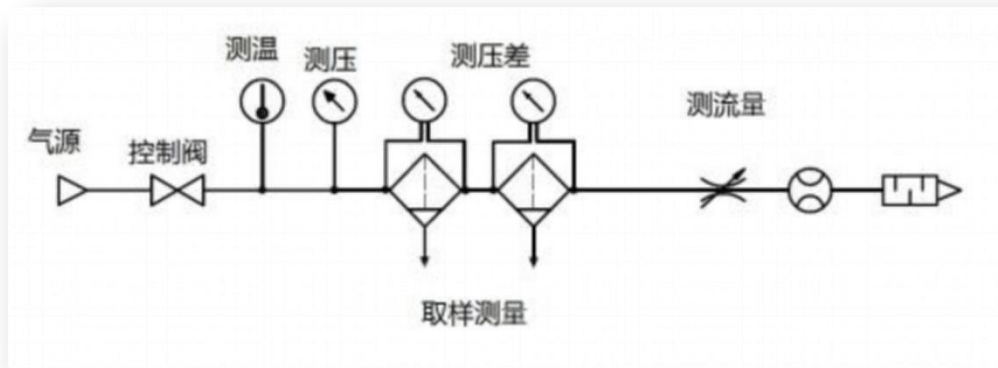

低维护费用

高可靠性

高档的外观设计

四低二高

洁净空气的保障

全新油分离器、油分芯，全新的测试方法及设备（参照ISO8573测试方法）排出的空气中的残余油分浓度维持在世界最高等级 2ppm 以下

（参照ISO8573测试方法）

独到的超静音设计