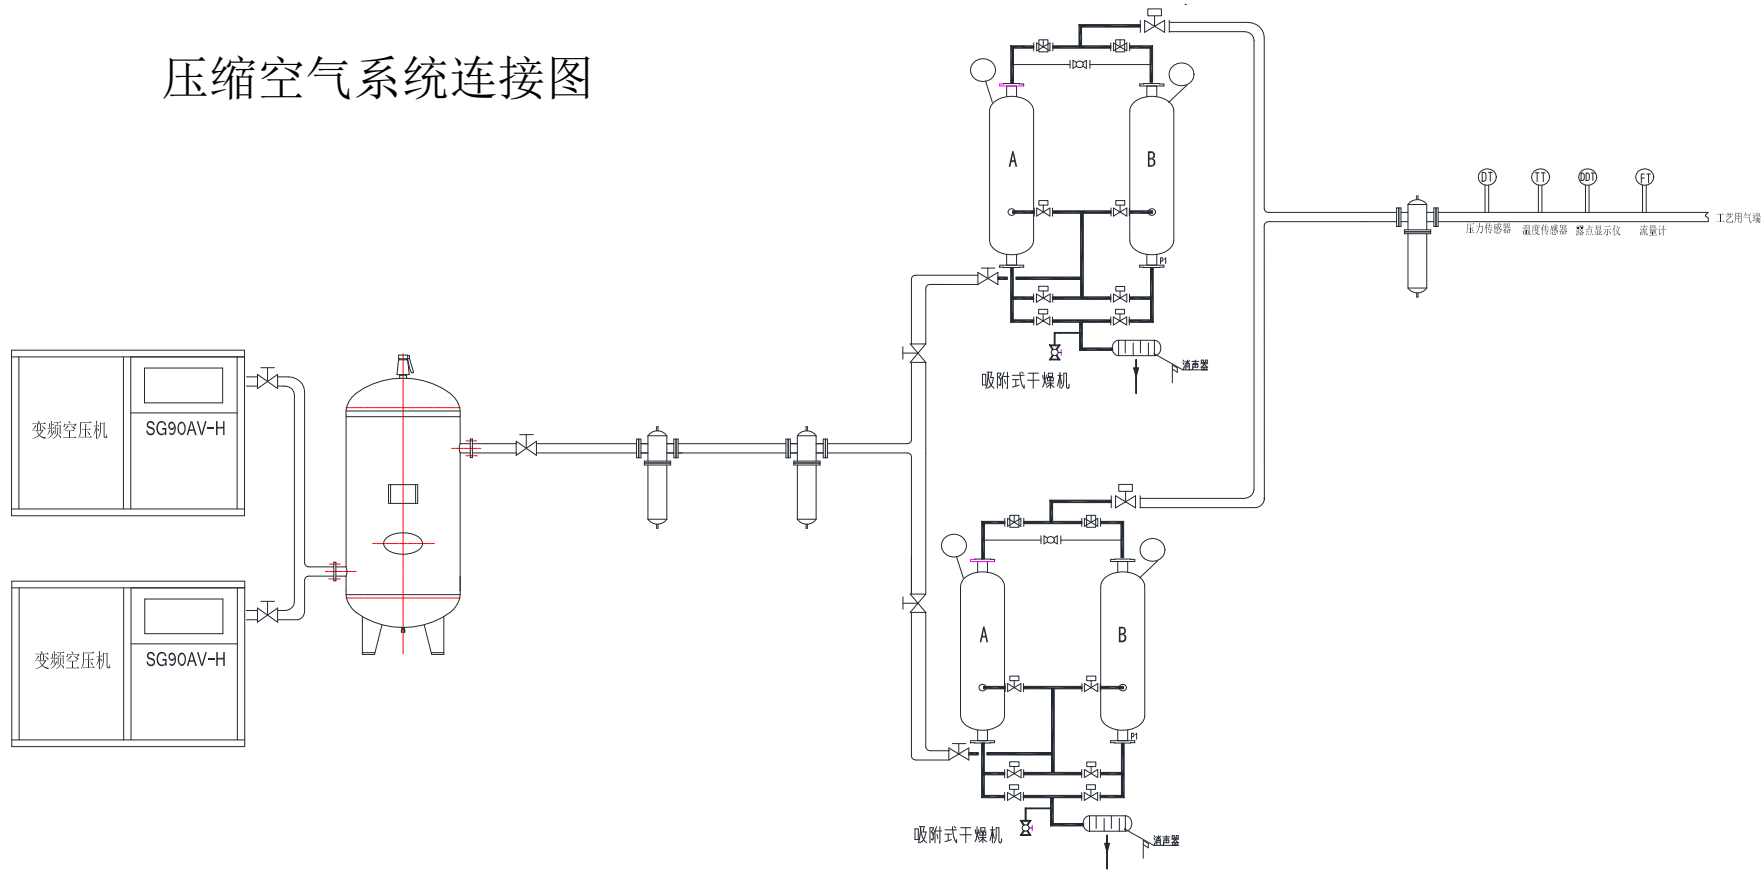

新型液晶显示屏电子监控器

(电气研究院研发、比利时CMC制造)

- 远程通讯
- 可8台交互运行功能
- 友好人机互动界面，易于操作
- 图线表示，运行记录、周期定时、日报管理、维护保养情报、运行状况等。

压缩空气设备连接图

压缩空气系统连接图

压缩空气系统连接图

· 结 束 ·

END